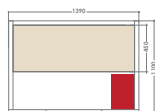

GIULIA 2
2 posti

2 posti

Dimensioni 139 x 110 x 200 cm

Stufa 3,5 kW incluso

Illuminazione interna + cromoterapia LED interna

Esterno in picea

Doppia panca e poggiatesta in obeche