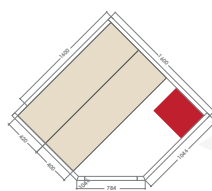

## CARATTERISTICHE

**GIULIA 2**  
2 posti

2 posti

Dimensioni 139 x 110 x 200 cm

Stufa 3,5 kW incluso

Illuminazione interna + cromoterapia LED interna

Esterno in picea

Doppia panca e poggiatesta in obeche

**GIULIA 3A**  
3/4 posti

3/4 posti

Dimensioni 160 x 160 x 200 cm

Stufa 4,5 kW incluso

Illuminazione interna + cromoterapia LED interna

Esterno in abete rosso

Doppia panca e poggiatesta in obeche

**GIULIA 4**  
4/5 posti