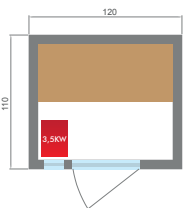

### CARATTERISTICHE

Capienza	2 POSTI	3 POSTI	3/4 POSTI	4 POSTI
Modello	Sam 2	Sam 3	Sam 3A	Sam 4
Dimensioni a terra	120 x 110 cm	153 x 110 cm	150 x 150 cm	198 x 174 cm
Dimensioni fuori-tutto	120 x 110 x 190 cm	153 x 110 x 190 cm	150 x 150 x 200 cm	198 x 174 x 200 cm
Struttura	Legno di abete rosso 100 % canadese			
Attrezzature	Illuminazione d'atmosfera, illuminazione da banco, banco, poggiatesta a muro Stufa elettrica Harvia			
Accessorio	Kit sauna : secchiello e mestolo in legno, termometro, igrometro, clessidra tradizionale Opzionale: Panca e poggiatesta in picea			
Porta	Vetro di sicurezza 8mm			Telaio in legno di vetro da 4 mm
Alimentazione	Monofase 230V 1N o Trifase 415V 3N (una scelta)			
Pezo	120 kg	186 kg	150 kg	232 kg
Garanzia	Elettronico 2 anni / Falegnameria 7 anni			