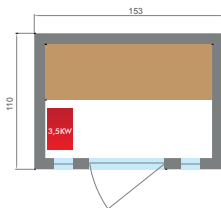

### CARATTERISTICHE

Capienza	2 POSTI	3 POSTI	3/4 POSTI	4 POSTI
Modello	Sam 2	Sam 3	Sam 3A	Sam 4
Dimensioni a terra	120 x 110 cm	153 x 110 cm	150 x 150 cm	198 x 174 cm
Dimensioni fuori-tutto	120 x 110 x 190 cm	153 x 110 x 190 cm	150 x 150 x 200 cm	198 x 174 x 200 cm
Struttura	Legno di abete rosso 100 % canadese			
Attrezzature	Illuminazione d'atmosfera, illuminazione da banco, banco, poggiatesta a muro Stufa elettrica Harvia			
Accessorio	Kit sauna : secchiello e mestolo in legno, termometro, igrometro, clessidra tradizionale Opzionale: Panca e poggiatesta in picea			
Porta	Vetro di sicurezza 8mm			Telaio in legno di vetro da 4 mm
Alimentazione	Monofase 230V 1N o Trifase 415V 3N (una scelta)			
Pezo	120 kg	186 kg	150 kg	232 kg
Garanzia	Elettronico 2 anni / Falegnameria 7 anni			