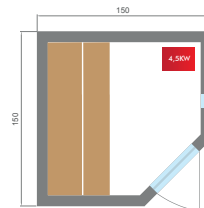

### CARATTERISTICHE

Capienza	2 POSTI	3 POSTI	3/4 POSTI	4 POSTI
Modello	Sam 2	Sam 3	Sam 3A	Sam 4
Dimensioni a terra	120 x 110 cm	153 x 110 cm	150 x 150 cm	198 x 174 cm
Dimensioni fuori-tutto	120 x 110 x 190 cm	153 x 110 x 190 cm	150 x 150 x 200 cm	198 x 174 x 200 cm
Struttura	Legno di abete rosso 100 % canadese			
Attrezzature	Illuminazione d'atmosfera, illuminazione da banco, banco, poggiatesta a muro Stufa elettrica Harvia			
Accessorio	Kit sauna : secchiello e mestolo in legno, termometro, igrometro, clessidra tradizionale Opzionale: Panca e poggiatesta in picea			
Porta	Vetro di sicurezza 8mm			Telaio in legno di vetro da 4 mm
Alimentazione	Monofase 230V 1N o Trifase 415V 3N (una scelta)			
Pezo	120 kg	186 kg	150 kg	232 kg
Garanzia	Elettronico 2 anni / Falegnameria 7 anni			