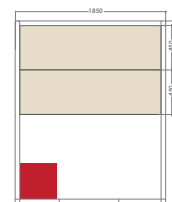

**GIULIA 3A**  
3/4 posti

3/4 posti

Dimensioni 160 x 160 x 200 cm

Stufa 4,5 kW incluso

Illuminazione interna + cromoterapia LED interna

Esterno in abete rosso

Doppia panca e poggiatesta in obeche

**GIULIA 4**  
4/5 posti