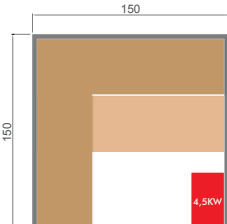

### CARATTERISTICHE

Sense 3

Sense 4

Capienza	3 POSTI	4 POSTI
Modello	Eva 3	Eva 4
Dimensioni a terra	153 x 110 cm	150 x 150 cm
Dimensioni fuori-tutto	153 x 110 x 190 cm	150 x 150 x 200 cm
Potenza della stufa	3,5 kW	4,5 kW
Attrezzature	Illuminazione d'atmosfera, illuminazione da banco Banco, poggiatesta a muro Stufa elettrica Harvia	
Accessori	Kit sauna: secchiello e mestolo in legno, termometro, igrometro, clessidra tradizionale Opzionale: Panca e poggiatesta in picea	
Struttura	Legno di abete rosso 100 % canadese	
Porta	Vetro di sicurezza 8mm	
Alimentazione	Monofase 230V 1N o Trifase 415V 3N (una scelta)	
Peso	167 kg	235 kg
Garanzia	Elettronico 2 anni / Falegnameria 7 anni	