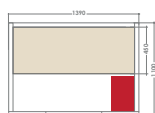

## CARATTERISTICHE

**GIULIA 2**  
2 posti

2 posti

Dimensioni 139 x 110 x 200 cm

Stufa 3,5 kW incluso

Illuminazione interna + cromoterapia LED interna

Esterno in picea

Doppia panca e poggiatesta in obeche