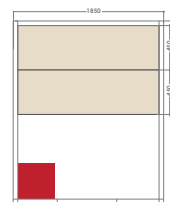

**GIULIA 3A**  
3/4 posti

3/4 posti

Dimensioni 160 x 160 x 200 cm

Stufa 4,5 kW incluso

Illuminazione interna + cromoterapia LED interna

Esterno in abete rosso

Doppia panca e poggiatesta in obeche

**GIULIA 4**  
4/5 posti