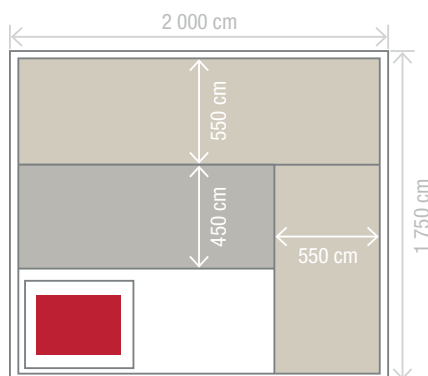

### CARATTERISTICHE

6 posti

Dimensioni 200 x 175 x 190 cm

Stufa 4,5 kW incluso

Cromoterapia LED da interni

Cicuta e cedro rosso

Doppia panca e poggiatesta in abachi

Isolamento in lana minerale + barriera al vapore