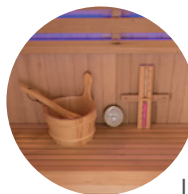

GIULIA

RITORNO ALLA SAUNA FINLANDESE TRADIZIONALE

Una sauna tradizionale a vapore dal design curato ed elegante.

Dietro alle ampie superfici vetrate, dotate di eleganti persiane, potete godere di tutti i benefici di una sauna a vapore di grande lusso in un ambiente accogliente.

Il legno di abete rosso del Canada di cui è composta invita da solo al relax e al benessere. All'interno, le panche a 2 altezze simili alle saune tradizionali finlandesi, offrono la possibilità di apprezzare i diversi livelli di temperatura (per i modelli 3/4 e 4/5 posti).

Oltre al suo design esclusivo e alle splendide finiture, la cabina Giulia offre anche una dotazione completa che consente il piacere di una seduta di sauna a vapore di alta gamma.

ACCESSORI INCLUSI

La stufa Harvia e gli accessori vapore sono inclusi.

La sauna Giulia è dotata di una stufa Harvia da 3,5 Kw e di pietre vulcaniche, il tutto dimensionato secondo la misura della cabina.

Tutte le nostre saune vapore includono inoltre tutti gli accessori indispensabili, come il secchiello, il mestolo in legno, il termometro e la clessidra.