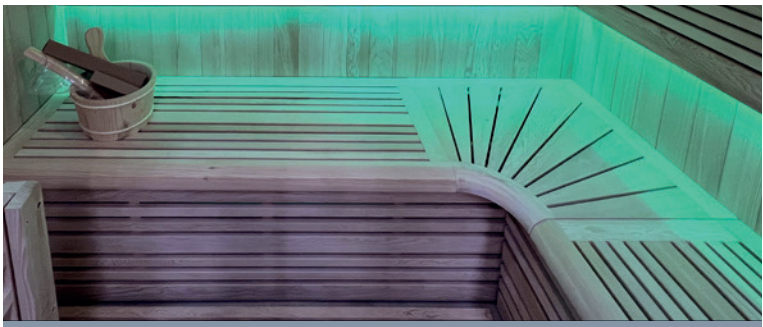

# PLUTO 4

4

Tecnologia VAPORE

CIELO STELLATO

GRANDE FRONTE DI VETRO

DESIGN CONTEMPORANEO

Modello	PLUTO
Numero di posti	4 posti a sedere
Dimensioni	200 x 145 x 196 cm
Stufa inclusa	Harvia Vega da 6 kW
Struttura e rivestimento in legno	Abete canadese
Equipaggiamenti e accessori	Illuminazione interna
	Soffitto effetto cielo stellato
	Cromoterapia LED a 7 colori
	Touch screen per audio MP3 e bluetooth
	Porta con vetro di sicurezza con maniglia in legno all'interno e acciaio inossidabile all'esterno
Kit sauna tradizionale incluso	
Garanzie	Elettrica 2 anni - Falegnameria 10 anni