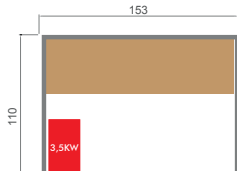

### CARATTERISTICHE

Sense 3

Sense 4

Capienza	3 POSTI	4 POSTI
Modello	Eva 3	Eva 4
Dimensioni a terra	153 x 110 cm	150 x 150 cm
Dimensioni fuori-tutto	153 x 110 x 190 cm	150 x 150 x 200 cm
Potenza della stufa	3,5 kW	4,5 kW
Attrezzature	Illuminazione d'atmosfera, illuminazione da banco Banco, poggiatesta a muro Stufa elettrica Harvia	
Accessori	Kit sauna: secchiello e mestolo in legno, termometro, igrometro, clessidra tradizionale Opzionale: Panca e poggiatesta in picea	
Struttura	Legno di abete rosso 100 % canadese	
Porta	Vetro di sicurezza 8mm	
Alimentazione	Monofase 230V 1N o Trifase 415V 3N (una scelta)	
Peso	167 kg	235 kg
Garanzia	Elettronico 2 anni / Falegnameria 7 anni	