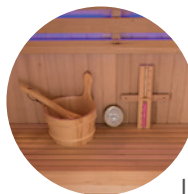

GIULIA

RITORNO ALLA SAUNA FINLANDESE TRADIZIONALE

Una sauna tradizionale a vapore dal design curato ed elegante.

Dietro alle ampie superfici vetrate, dotate di eleganti persiane, potete godere di tutti i benefici di una sauna a vapore di grande lusso in un ambiente accogliente.

Il legno di abete rosso del Canada di cui è composta invita da solo al relax e al benessere. All'interno, le panche a 2 altezze simili alle saune tradizionali finlandesi, offrono la possibilità di apprezzare i diversi livelli di temperatura (per i modelli 3/4 e 4/5 posti).

Oltre al suo design esclusivo e alle splendide finiture, la cabina Giulia offre anche una dotazione completa che consente il piacere di una seduta di sauna a vapore di alta gamma.

ACCESSORI INCLUSI

La stufa Harvia e gli accessori vapore sono inclusi.

La sauna Giulia è dotata di una stufa Harvia da 3,5 Kw e di pietre vulcaniche, il tutto dimensionato secondo la misura della cabina.

Tutte le nostre saune vapore includono inoltre tutti gli accessori indispensabili, come il secchiello, il mestolo in legno, il termometro e la clessidra.