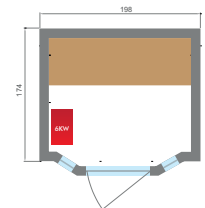

### CARATTERISTICHE

Capienza	2 POSTI	3 POSTI	3/4 POSTI	4 POSTI
Modello	Sam 2	Sam 3	Sam 3A	Sam 4
Dimensioni a terra	120 x 110 cm	153 x 110 cm	150 x 150 cm	198 x 174 cm
Dimensioni fuori-tutto	120 x 110 x 190 cm	153 x 110 x 190 cm	150 x 150 x 200 cm	198 x 174 x 200 cm
Struttura	Legno di abete rosso 100 % canadese			
Attrezzature	Illuminazione d'atmosfera, illuminazione da banco, banco, poggiatesta a muro Stufa elettrica Harvia			
Accessorio	Kit sauna : secchiello e mestolo in legno, termometro, igrometro, clessidra tradizionale Opzionale: Panca e poggiatesta in picea			
Porta	Vetro di sicurezza 8mm			Telaio in legno di vetro da 4 mm
Alimentazione	Monofase 230V 1N o Trifase 415V 3N (una scelta)			
Pezo	120 kg	186 kg	150 kg	232 kg
Garanzia	Elettronico 2 anni / Falegnameria 7 anni			