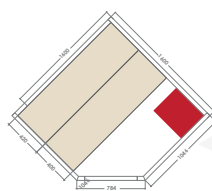

## CARATTERISTICHE

**GIULIA 2**  
2 posti

2 posti

Dimensioni 139 x 110 x 200 cm

Stufa 3,5 kW incluso

Illuminazione interna + cromoterapia LED interna

Esterno in picea

Doppia panca e poggiatesta in obeche

**GIULIA 3A**  
3/4 posti

3/4 posti

Dimensioni 160 x 160 x 200 cm

Stufa 4,5 kW incluso

Illuminazione interna + cromoterapia LED interna

Esterno in abete rosso

Doppia panca e poggiatesta in obeche

**GIULIA 4**  
4/5 posti