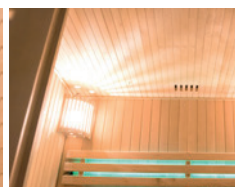

Ampia scelta di ambienti con luci soffuse e cromoterapia a LED