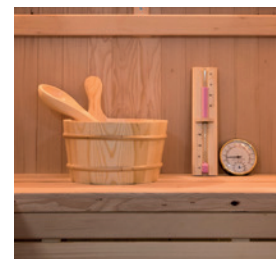

### PUNTI FORTI

Lampada sotto il banco

Vista panoramica grazie ad un'ampia superficie vetrata

100% falegnameria di abete rosso canadese

Stufa elettrica Harvia incluso

Kit sauna tradizionale incluso