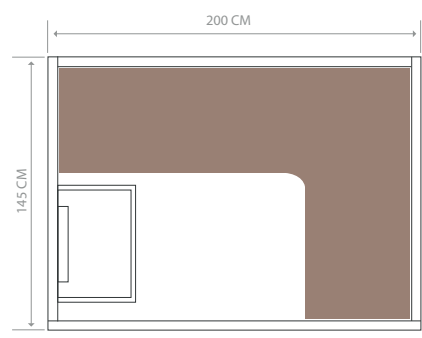

PLUTO 4

4

Tecnologia VAPORE

Modello	PLUTO
Numero di posti	4 posti a sedere
Dimensioni	200 x 145 x 196 cm
Stufa inclusa	Harvia Vega da 6 kW
Struttura e rivestimento in legno	Abete canadese
Equipaggiamenti e accessori	Illuminazione interna
	Soffitto effetto cielo stellato
	Cromoterapia LED a 7 colori
	Touch screen per audio MP3 e bluetooth
	Porta con vetro di sicurezza con maniglia in legno all'interno e acciaio inossidabile all'esterno
Kit sauna tradizionale incluso	
Garanzie	Elettrica 2 anni - Falegnameria 10 anni