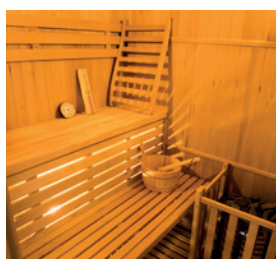

PUNTI FORTI

Lampada sotto il banco