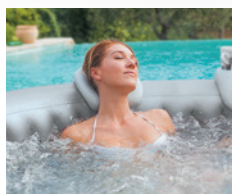

Fino a 130 ugelli d'aria
Perfetto per un momento di relax.