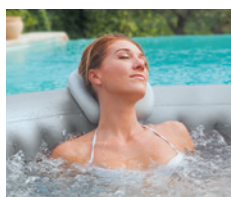

110 ugelli d'aria
Perfetto per un momento di relax.