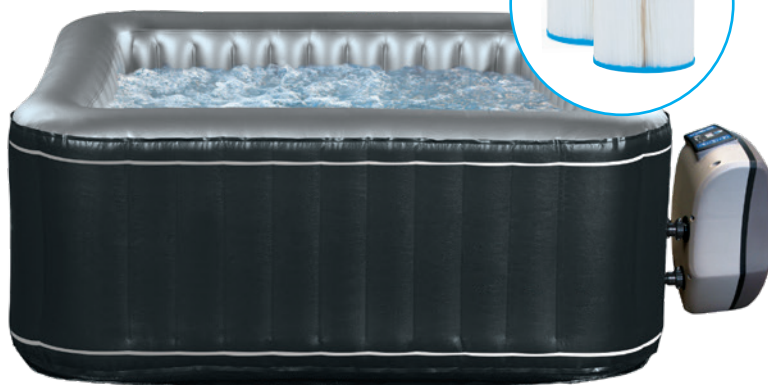

SPA GONFIABILE
PONZA

Spa per 4 persone

GARANZIA

2
ANNI

SPA PONZA

Il prodotto di gran fascino!

Compatta e elegante grazie alla forma quadrata, questa spa gonfiabile è ideale per **4 persone**. Ingegnosa e robusta, Ponza è **rivestita laminato di PVC ultrar resistente** e d'un liner interno di **PVC a rilievo**.

2 cartucce incluse nel filtro

Seduta comodissima
PVC 0.6mm con schiuma.

Coperta isotermaica sicura
PVC laminé avec feuille d'aluminium isolante.

Structure design & ultra-résistante
PVC laminato con foglio di alluminio isolante.

Anche le dimensioni di questa spa **sono state aumentate (esterno 195 cm / interno 155 cm)** per offrire uno spazio ottimizzato per **5 persone**.

Costruita con **rivestimento in PVC laminato ultra resistente** e un liner **interno a rilievo**, questa spa combina tecnologia e robustezza.

Disponibile in due dimensioni – **4 o 6 posti** – la Caprera ha un blocco motore esterno per un filtraggio efficace, un massaggio efficiente e un **riscaldamento veloce e potente**.

Sedile extra comodo
PVC 0.6 mm con schiuma.