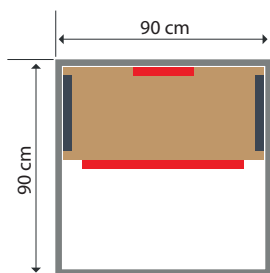

Facile da installare
in 30 minuti

Irradiatori al quarzo

Schienale ergonomico

Abete canadese

CARATTERISTICHE

Capacità	1 POSTO
Dimensioni a terra	90 x 90 cm
Dimensioni fuori-tutto	90 x 90 cm
Altezza	190 cm
Irradiatori al quarzo	2 irradiatori - Dorso e polpacci
Irradiatori di carbonio	2 irradiatori laterali
Accessori	Pannello di controllo digitale: temperatura/audio/illuminazione. Audio MP3 / FM.
Temperatura	Da 18 a 60°C
Struttura	100% abete del Canada
Porta	Vetro di sicurezza da 8 mm di spessore
Alimentazione	230V - 50Hz
Peso	125 kg
Garanzia	Elettrica 2 anni/ Falegnameria 7 anni