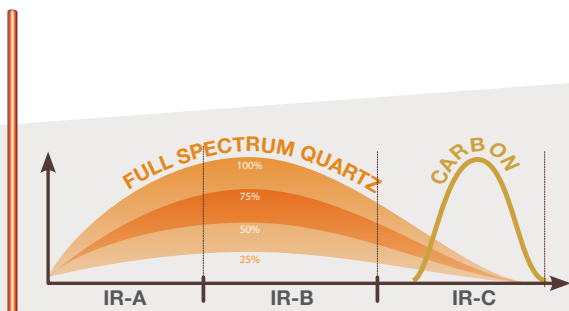

**ALTOPARLANTE
A VIBRAZIONE**

**ABETE
MASSELLO**

Luna 2
130 x 110 x 190 cm

Luna 3
150 x 110 x 190 cm

Luna 3A
140 x 140 x 190 cm

TECNOLOGIA A INFRAROSSI

Trasmittitore al quarzo
Le sue onde lunghe danno sollievo ai muscoli e alle articolazioni attraverso un calore delicato