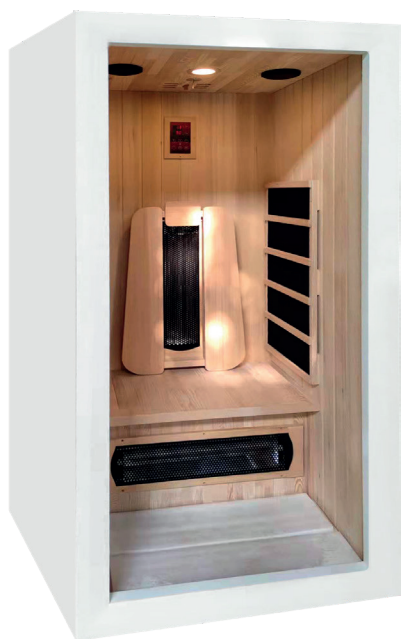

SAUNA A RAGGI INFRAROSSI SOLO

SOLO

UNA PAUSA RILASSANTE SOLO PER TE

Questa sauna a infrarossi offre tutti i vantaggi di una sauna professionale in una cabina compatta progettata per l'uso personale. Lo schienale ergonomico invita a sedersi comodamente e a godere di tutti i benefici dei raggi al quarzo sulla schiena, in uno spazio cullato dal calore confortante dei pannelli di carbonio.

Grazie alle sue dimensioni compatte, potete collocarlo in uno spazio ridotto e creare un'area relax completa: un bagno, una stanza per la cyclette o anche accanto alla spa che avete installato l'anno scorso.

Il tuo relax è completato da una liberazione mentale con la musica di tua scelta che suona all'interno della sauna e l'illuminazione adattata al comfort della lettura.

CARATTERISTICHE PRINCIPALI