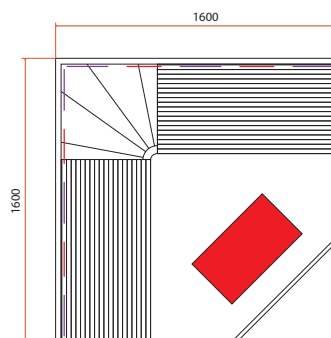

GRANDE PROFONDITÀ DI PANCHE (>50CM)

ROSA 3A

3-4 

4 
Quarzo
Magnesio

6 
Carbonio

TRASMETTITORE INTEGRATO

GRANDE FRONTALE IN VETRO

POTENZA DEL QUARZO VARIABILE

GRANDE PANCHE A L

Modello	Rosa 3A
Numero di posti	3 - 4 posti a sedere
Dimensioni	160 x 160 x 190 cm
Trasmettitori Dual Healthy	x4
Pannelli di carbonio	x6
Trasmettitori a pavimento	x1
Potenza totale	3250 W
Struttura e Falegnameria	Abete rosso canadese
Attrezzature e accessori	<p>Illuminazione interna</p> <p>Cromoterapia LED 7 colori</p> <p>Audio MP3 bluetooth con altoparlante a risonanza</p> <p>Purificatore d'aria automatico per pulire l'aria</p> <p>Porta riviste, porta bevande, porta smartphone e porta asciugamani</p> <p>Porta in vetro sicura con maniglia in legno</p>
Peso	
Garanzia	Elettrico 2 anni - Falegnameria 10 anni