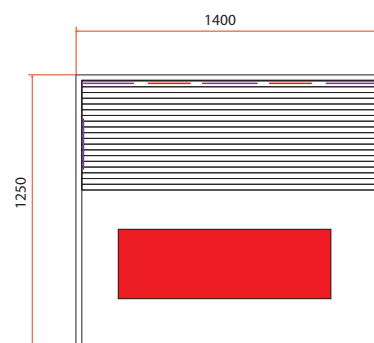

ROSA 2

Modello	Rosa 2
Numero di posti	2 posti a sedere
Dimensioni	140 x 125 x 190 cm
Trasmettitori Dual Healthy	x2
Pannelli di carbonio	x5
Trasmettitori a pavimento	x1
Potenza totale	2150 W
Struttura e Falegneria	Abete rosso canadese
Attrezzature e accessori	Iluminazione interna Cromoterapia LED 7 colori Audio MP3 bluetooth con altoparlante a risonanza Purificatore d'aria automatico per pulire l'aria Porta riviste, porta bevande, porta smartphone e porta asciugamani Porta in vetro sicura con maniglia in legno
Peso	
Garanzia	Elettrico 2 anni - Falegneria 10 anni