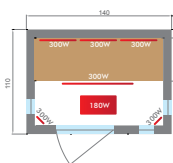

Pannelli del pavimento in
carbonio

Pannello di controllo

Illuminazione interna/esterna

Letture MP3/FM

Cromoterapia

CARATTERISTICHE

Capienza	2 POSTI	3 POSTI	4 POSTI
Modello	Pinocchio 2	Pinocchio 3	Pinocchio 4
Dimensioni a terra	140 x 110 cm	160 x 160 cm	185 x 185 cm
Dimensioni fuori-tutto	140 x 125 x 200 cm	160 x 160 x 200 cm	185 x 200 x 200 cm
Emettitori infrarossi e potenza	7 = 1980W	9 = 2580W	11 = 2950W
Tipo di emettitori	Infrarossi Dual Healthy Quarzo e Magnesium		
Accessori	Chromoterapia a LED / Pannello di controllo digitale / Audio MP3 / FM		
Temperatura	18 a 60°C		
Interno	Panca e poggiatesta in abete rosso		
Peso	172 kg	214 kg	269 kg
Garanzia	Elettronico 2 anni / Falegnameria 7 anni		