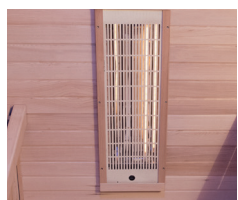

PUNTI FORTI

Pannelli in Quarzo/
Magnesium