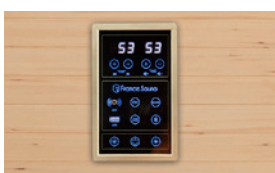

PUNTI FORTI

Purificazione della cabina tramite ionizzatore

Pannello di controllo digitale di ultima generazione

100% falegnameria di abete rosso canadese

Trasmettitori al quarzo personalizzati con pulsante ON/OFF individuale