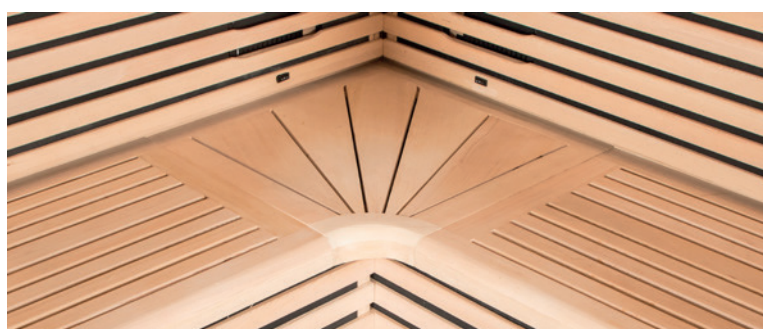

GRANDE PANCHE A L

Modello	Rosa 3A
Numero di posti	3 - 4 posti a sedere
Dimensioni	160 x 160 x 190 cm
Trasmettitori Dual Healthy	x4
Pannelli di carbonio	x6
Trasmettitori a pavimento	x1
Potenza totale	3250 W
Struttura e Falegnameria	Abete rosso canadese
Attrezzature e accessori	Illuminazione interna Cromoterapia LED 7 colori Audio MP3 bluetooth con altoparlante a risonanza Purificatore d'aria automatico per pulire l'aria Porta riviste, porta bevande, porta smartphone e porta asciugamani Porta in vetro sicura con maniglia in legno
Peso	
Garanzia	Elettrico 2 anni - Falegnameria 10 anni