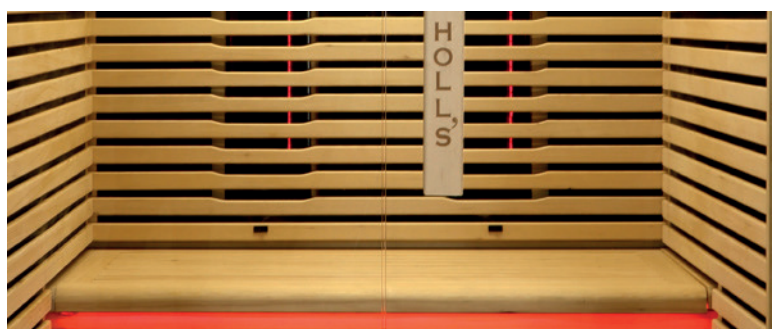

TECNOLOGIA
INFRAROSSO

ROSA 2

TRASMETTITORE INTEGRATO

TRASMETTITORE A PAVIMENTO EFFETTO VETRO SMERIGLIATO

POTENZA DEL QUARZO VARIABILE

Modello	Rosa 2
Numero di posti	2 posti a sedere
Dimensioni	140 x 125 x 190 cm
Trasmettitori Dual Healthy	x2
Pannelli di carbonio	x5
Trasmettitori a pavimento	x1
Potenza totale	2150 W
Struttura e Falegneria	Abete rosso canadese
Attrezzature e accessori	<p>Iluminazione interna</p> <p>Cromoterapia LED 7 colori</p> <p>Audio MP3 bluetooth con altoparlante a risonanza</p> <p>Purificatore d'aria automatico per pulire l'aria</p> <p>Porta riviste, porta bevande, porta smartphone e porta asciugamani</p> <p>Porta in vetro sicura con maniglia in legno</p>
Peso	
Garanzia	Elettrico 2 anni - Falegneria 10 anni