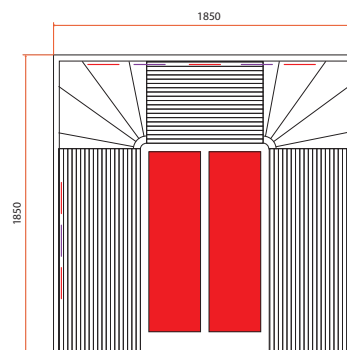

GRANDE PANCHE A L

Modello	Rosa 3A
Numero di posti	3 - 4 posti a sedere
Dimensioni	160 x 160 x 190 cm
Trasmettitori Dual Healthy	x4
Pannelli di carbonio	x6
Trasmettitori a pavimento	x1
Potenza totale	3250 W
Struttura e Falegnameria	Abete rosso canadese
Attrezzature e accessori	<p>Illuminazione interna</p> <p>Cromoterapia LED 7 colori</p> <p>Audio MP3 bluetooth con altoparlante a risonanza</p> <p>Purificatore d'aria automatico per pulire l'aria</p> <p>Porta riviste, porta bevande, porta smartphone e porta asciugamani</p> <p>Porta in vetro sicura con maniglia in legno</p>
Peso	
Garanzia	Elettrico 2 anni - Falegnameria 10 anni

Modello	ROSA 6
Numero di posti	6 posti a sedere
Dimensioni	185 x 185 x 190 cm
Trasmettitori Dual Healthy	x7
Pannelli di carbonio	x5
Trasmettitori a pavimento	x2
Potenza totale	4000 W
Struttura e Falegnameria	Abete rosso canadese
Attrezzature e accessori	<p>Illuminazione interna</p> <p>Cromoterapia LED 7 colori</p> <p>Audio MP3 bluetooth con altoparlante a risonanza</p> <p>Purificatore d'aria automatico per pulire l'aria</p> <p>Porta riviste, porta bevande, porta smartphone e porta asciugamani</p> <p>Porta in vetro sicura con maniglia in legno</p>
Peso	
Garanzia	Ellettrico 2 anni - Falegnameria 10 anni