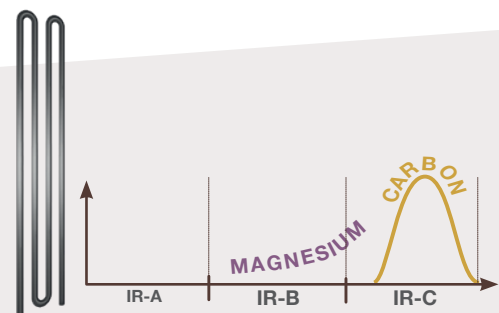

**ALTOPARLANTE
A VIBRAZIONE**

**ABETE
MASSELLO**

Luna 2
130 x 110 x 190 cm

Luna 3
150 x 110 x 190 cm

Luna 3A
140 x 140 x 190 cm

TECNOLOGIA A INFRAROSSI

Trasmittitore al quarzo
Le sue onde lunghe danno sollievo ai muscoli e alle articolazioni attraverso un calore delicato