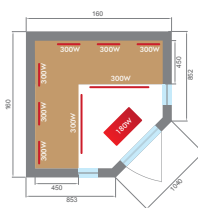

Pannelli del pavimento in
carbonio

Pannello di controllo

Illuminazione interna/esterna

Letture MP3/FM

Cromoterapia

CARATTERISTICHE

Capienza	2 POSTI	3 POSTI	4 POSTI
Modello	Pinocchio 2	Pinocchio 3	Pinocchio 4
Dimensioni a terra	140 x 110 cm	160 x 160 cm	185 x 185 cm
Dimensioni fuori-tutto	140 x 125 x 200 cm	160 x 160 x 200 cm	185 x 200 x 200 cm
Emettitori infrarossi e potenza	7 = 1980W	9 = 2580W	11 = 2950W
Tipo di emettitori	Infrarossi Dual Healthy Quarzo e Magnesium		
Accessori	Chromoterapia a LED / Pannello di controllo digitale / Audio MP3 / FM		
Temperatura	18 a 60°C		
Interno	Panca e poggiatesta in abete rosso		
Peso	172 kg	214 kg	269 kg
Garanzia	Elettronico 2 anni / Falegnameria 7 anni		