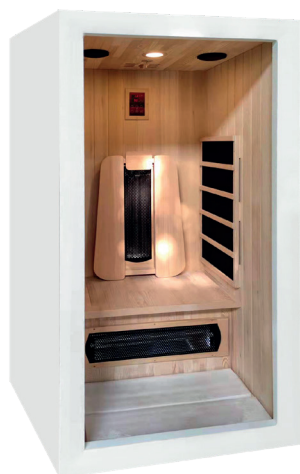

Facile da installare
in 30 minuti

Irradiatori al quarzo

Schienale ergonomico

Abete canadese

CARATTERISTICHE

Capacità	1 POSTO
Dimensioni a terra	90 x 90 cm
Dimensioni fuori-tutto	90 x 90 cm
Altezza	190 cm
Irradiatori al quarzo	2 irradiatori - Dorso e polpacci
Irradiatori di carbonio	2 irradiatori laterali
Accessori	Pannello di controllo digitale: temperatura/audio/illuminazione. Audio MP3 / FM.
Temperatura	Da 18 a 60°C
Struttura	100% abete del Canada
Porta	Vetro di sicurezza da 8 mm di spessore
Alimentazione	230V - 50Hz
Peso	125 kg
Garanzia	Elettrica 2 anni/ Falegnameria 7 anni