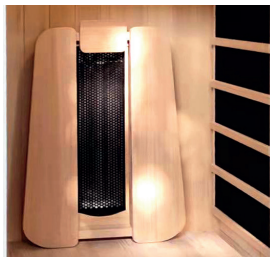

Schienale ergonomico