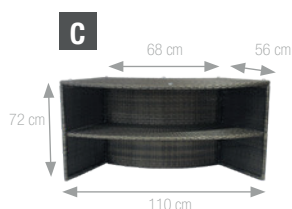

MOBILI OPZIONALI KIT DI 5 MOBILI