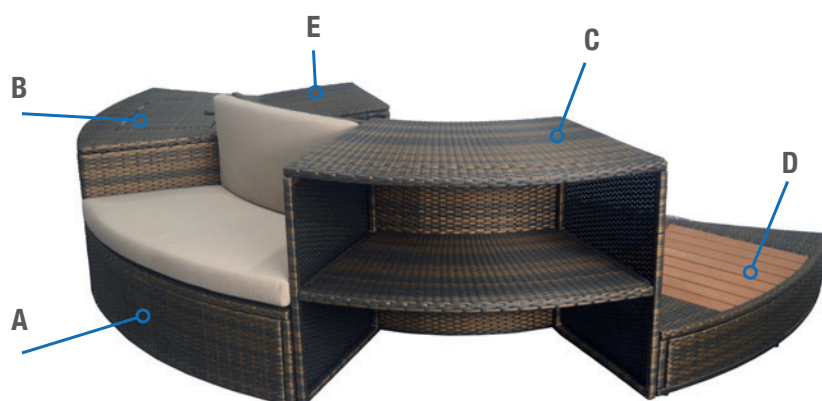

SPA PORTATILE
CON STRUTTURA SEMI RIGIDA

CAPRI

Completa
la tua zona relax
con l'haute couture

MOBILI OPZIONALI KIT DI 5 MOBILI

- A - Panchina con schienale + cuscini di seduta e schienale
- B - Ripara blocco motore
- C - Unità a 2 ripiani
- D - Gradino con rinforzo in legname composito
- E - Armadietto a doppia porta

SPA PORTATILE
CON STRUTTURA SEMI RIGIDA

ELBA

Finalmente il lusso in giardino!

4+2 POSTI

SPA ELBA

STRUTTURA SEMI RIGIDA

ELBA

La spa semi rigida top di gamma