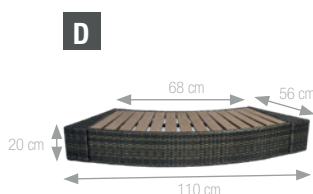

MOBILI OPZIONALI KIT DI 5 MOBILI