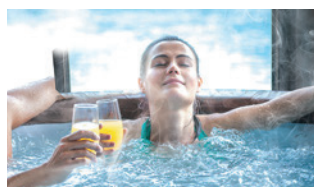

“Un design che stimola i tuoi sensi”

EQUIPAGGIAMENTI E ACCESSORI

Struttura isolante in materiale espanso (spessore 11.5 cm)

La spa più profonda sul mercato

Copertura gonfiabile Premium

Cartuccia di filtrazione integrata nella pompa