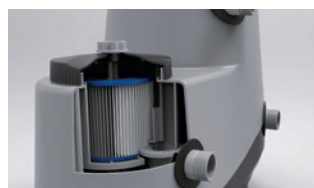

Cartuccia di filtrazione integrata nella pompa