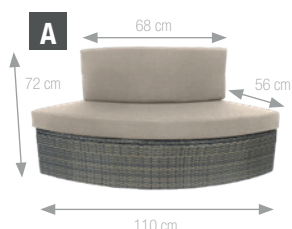

MOBILI OPZIONALI KIT DI 5 MOBILI