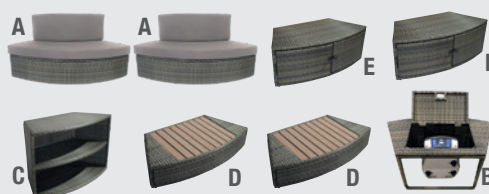

SPA PORTATILE
CON STRUTTURA SEMI RIGIDA

ELBA

Completa
la tua zona relax
con l'alta moda

MOBILI OPZIONALI

SET DI 5 MODULI

SET DI 8 MODULI

A - Panchina con schienale + cuscini di seduta e schienale
B - Ripara blocco motore
C - Unità a 2 ripiani

D - Gradino con rinforzo in legno composito
E - Armadio con doppia anta

SPA PORTATILE
CON STRUTTURA SEMI RIGIDA

ISCHIA

SPA PORTATILE **ISCHIA**

Tra rigido e gonfiabile,
il compromesso perfetto.

GARANZIA

2
ANNI