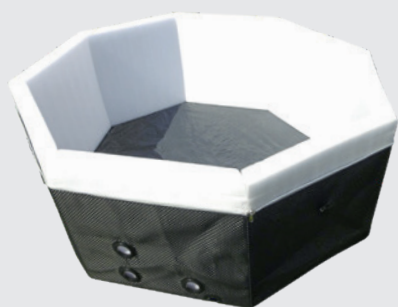

- Migliore isolamento termico
- Più rigido del gonfiabile
- Nessuna paura di una foratura

“Un blocco motore che si occupa di tutto”