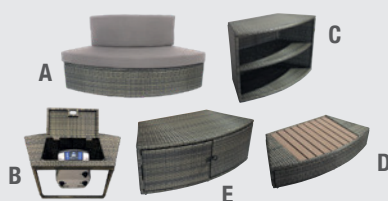

SPA PORTATILE
CON STRUTTURA SEMI RIGIDA

ELBA

Completa
la tua zona relax
con l'alta moda

MOBILI OPZIONALI

SET DI 5 MODULI

SET DI 8 MODULI

A - Panchina con schienale + cuscini di seduta e schienale
B - Ripara blocco motore
C - Unità a 2 ripiani

D - Gradino con rinforzo in legno composito
E - Armadio con doppia anta

SPA PORTATILE
CON STRUTTURA SEMI RIGIDA

ISCHIA

SPA PORTATILE **ISCHIA**

Tra rigido e gonfiabile,
il compromesso perfetto.

GARANZIA

2
ANNI