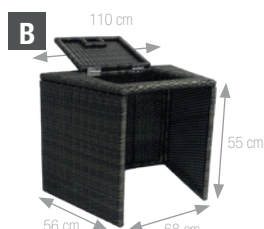

Presse Sicurezza differenziale 10 mA

Blocco motore intelligente

BACTI-STOP

1 Cartuccia del filtro antibatterico inclusa

CARATTERISTICHE

Articolo	CAPR
Capacità	4+2 persone
Dimensioni	Ø 184 x A 73 cm
Dimensioni interne	Ø 160 x A 73 cm
Volume d'acqua	1100 litri
Peso (a vuoto)	46 kg
Bocche per getti d'aria	88
Guadagno di temperatura	1,5-2,5°C/ora
Alimentazione	240 V ~ 50 Hz
Riscaldamento	1500 W
Liner	Interno in PVC armato 0.6 mm Esterno in PVC a rilievo 0.8 mm
Protezione	Doppio isolamento del riscaldatore
Pompa di filtrazione	40 W
Filtrazione	1 cartuccia antibatterica inclusa
Garanzia	Struttura e parte elettronica 2 anni Servizio post-vendita Poolstar

SPA PORTATILE
CON STRUTTURA SEMI RIGIDA

CAPRI

Completa
la tua zona relax
con l'haute couture

MOBILI OPZIONALI KIT DI 5 MOBILI

- A - Panchina con schienale + cuscini di seduta e schienale
- B - Ripara blocco motore
- C - Unità a 2 ripiani
- D - Gradino con rinforzo in legname composito
- E - Armadietto a doppia porta

SPA PORTATILE
CON STRUTTURA SEMI RIGIDA

ELBA

Finalmente il lusso in giardino!

4+2 POSTI

SPA ELBA

STRUTTURA SEMI RIGIDA

ELBA

La spa semi rigida top di gamma