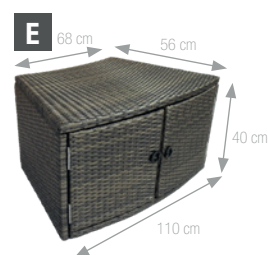

MOBILI OPZIONALI KIT DI 5 MOBILI