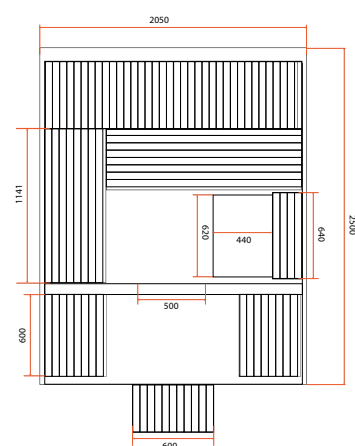

ACCESSORI INCLUSI

Cromoterapia Integrata

Kit sauna tradizionale
Secchiello di legno,
Mestolo, termometro,
Ilgrometro

Ghiaia

SOLEIL 2

SOLEIL 3

SOLEIL 4

Modello	SOLEIL 2	SOLEIL 3	SOLEIL 4
Numero di posti	3 posti a sedere o 1 reclinabili + 1 a sedere	6 posti a sedere o 3 reclinabili	6 posti a sedere o 3 reclinabili
Dimensioni	160 x 205 x 220 cm	200 x 205 x 220 cm	250 x 205 x 220 cm
Illuminazione	Cromoterapia LED 7 colori (con telecomando)		
Struttura e falegnameria	Abete rosso del Canada		
Attrezzature e accessori	Doppia altezza del banco Panca superiore multiposizione ergonomica e retrattile con poggiatesta integrati Secchio di legno, mestolo, termometro, igrometro, clessidra inclusi		
Stufa consigliata* (non incluso)	Da 4.5 a 6kW	Da 6 a 8kW	