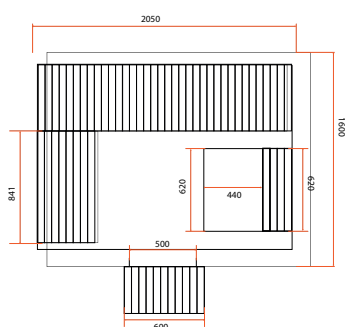

ACCESSORI INCLUSI

Cromoterapia Integrata

Kit sauna tradizionale
Secchiello di legno,
Mestolo, termometro,
Ilgrometro

Ghiaia

SOLEIL 2

SOLEIL 3

SOLEIL 4

Modello	SOLEIL 2	SOLEIL 3	SOLEIL 4
Numero di posti	3 posti a sedere o 1 reclinabili + 1 a sedere	6 posti a sedere o 3 reclinabili	6 posti a sedere o 3 reclinabili
Dimensioni	160 x 205 x 220 cm	200 x 205 x 220 cm	250 x 205 x 220 cm
Illuminazione	Cromoterapia LED 7 colori (con telecomando)		
Struttura e falegnameria	Abete rosso del Canada		
Attrezzature e accessori	Doppia altezza del banco Panca superiore multiposizione ergonomica e retrattile con poggiatesta integrati Secchio di legno, mestolo, termometro, igrometro, clessidra inclusi		
Stufa consigliata* (non incluso)	Da 4.5 a 6kW	Da 6 a 8kW	