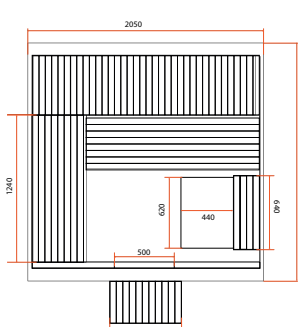

ACCESSORI INCLUSI

Cromoterapia Integrata

Kit sauna tradizionale
Secchiello di legno,
Mestolo, termometro,
Ilgrometro

Ghiaia

SOLEIL 2

SOLEIL 3

SOLEIL 4

Modello	SOLEIL 2	SOLEIL 3	SOLEIL 4
Numero di posti	3 posti a sedere o 1 reclinabili + 1 a sedere	6 posti a sedere o 3 reclinabili	6 posti a sedere o 3 reclinabili
Dimensioni	160 x 205 x 220 cm	200 x 205 x 220 cm	250 x 205 x 220 cm
Illuminazione	Cromoterapia LED 7 colori (con telecomando)		
Struttura e falegnameria	Abete rosso del Canada		
Attrezzature e accessori	Doppia altezza del banco Panca superiore multiposizione ergonomica e retrattile con poggiatesta integrati Secchio di legno, mestolo, termometro, igrometro, clessidra inclusi		
Stufa consigliata* (non incluso)	Da 4.5 a 6kW	Da 6 a 8kW	