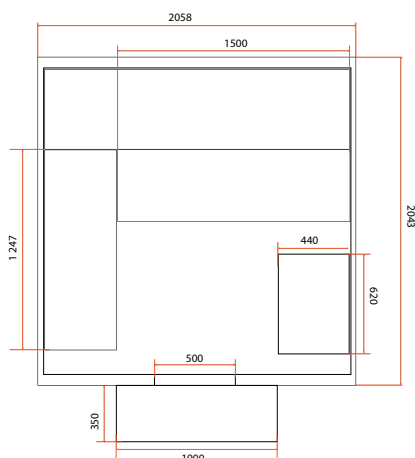

SOLEIL

ABETE DEL CANADA

6 / 3

Concepita per il piacere dei sensi, la sauna Soleil offre un volume ottimale in una cabina dalle finiture di alta gamma.

La sauna per esterno Soleil riprende tutte le caratteristiche di una cabina di alta gamma e propone un volume confortevole grazie alla sua forma quadrata. Progettata per accogliere 6 persone, consente di godere di un'autentica seduta finlandese con la sua panca a due livelli. La panca superiore è dedicata al relax grazie allo schienale, alla seduta sollevabile e al confortevole poggiatesta. Per rendere perfetto l'ambiente interno, una cromoterapia LED a 7 colori garantisce un ambiente luminoso.

PUNTI FORTI

CARATTERISTICHE

CABINA ESTERNA SOLEIL

INNOVAZIONE

Modello	Soleil
Numero di posti	6 posti a sedere o 3 reclinabili
Dimensioni	205 x 205 x 220 cm
Illuminazione	Cromoterapia LED
Struttura e falegnameria	Abete del canada
Attrezzature e accessori	Doppia altezza del banco Panca superiore retrattile + poggiatesta rimovibile Secchio di legno, mestolo, termometro, igrometro, clessidra inclusi
Stufa consigliata* (non inclusa)	De 6 a 8kW