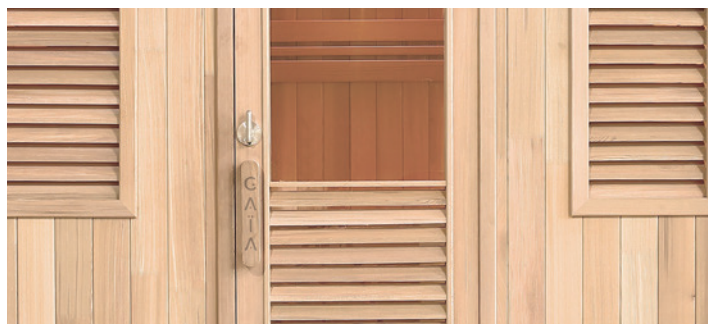

**TECNOLOGIA
A VAPORE**

SOLEIL

ABETE DEL CANADA

6 / 3

Concepita per il piacere dei sensi, la sauna Soleil offre un volume ottimale in una cabina dalle finiture di alta gamma.

La sauna per esterno Soleil riprende tutte le caratteristiche di una cabina di alta gamma e propone un volume confortevole grazie alla sua forma quadrata. Progettata per accogliere 6 persone, consente di godere di un'autentica seduta finlandese con la sua panca a due livelli. La panca superiore è dedicata al relax grazie allo schienale, alla seduta sollevabile e al confortevole poggiatesta. Per rendere perfetto l'ambiente interno, una cromoterapia LED a 7 colori garantisce un ambiente luminoso.

PUNTI FORTI

Cedro rosso del Canada

Cromoterapia LED a 7 colori

Gradino d'ingresso in legno

Accessori inclusi:
Secchiello di legno / Mestolo /
Termometro / Igrometro / Clessidra

CARATTERISTICHE

CABINA ESTERNA SOLEIL

INNOVAZIONE

Panca superiore multiposizione con confortevole poggiatesta

Panca a due livelli

Ampie superfici vetrate rivestite con persiane in legno per un'ambiente accogliente

Modello	Soleil
Numero di posti	6 posti a sedere o 3 reclinabili
Dimensioni	205 x 205 x 220 cm
Illuminazione	Cromoterapia LED
Struttura e falegnameria	Abete del canada
Attrezzature e accessori	Doppia altezza del banco Panca superiore retrattile + poggiatesta rimovibile Secchio di legno, mestolo, termometro, igrometro, clessidra inclusi
Stufa consigliata* (non inclusa)	De 6 a 8kW